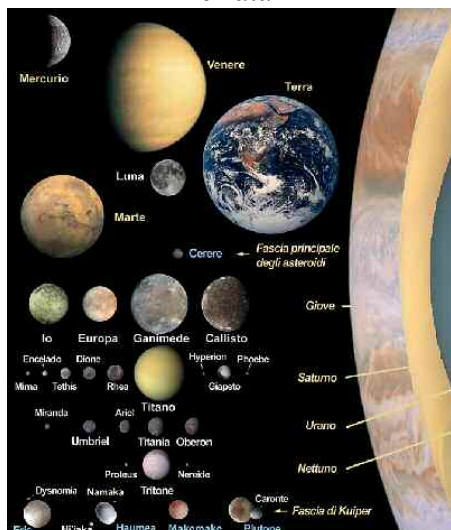

## ERRATA CORRIGE

Pag. 15, Figura 9: In fase di stampa, la figura è stata tagliata a destra, escludendo Nettuno.  
errata

corretta

Pag. 23, Figura 16: L'immagine di Dattilo, il satellite dell'asteroide Ida, è stato cancellato dalla tipografia durante la stampa.

errata

corretta

Pag. 37, Figura 35: Il vortice detto "La grande macchia scura" si trova su Nettuno e non su Urano come indicato nella figura.

Pag. 100: Secondo la moderna Cosmologia, è possibile osservare galassie al di là dell'orizzonte cosmico "classico" (Orizzonte di Hubble)

Pag. 127, Figura 140: parte della scritta "vermi a tubo" è stata tagliata via dall'impaginazione.