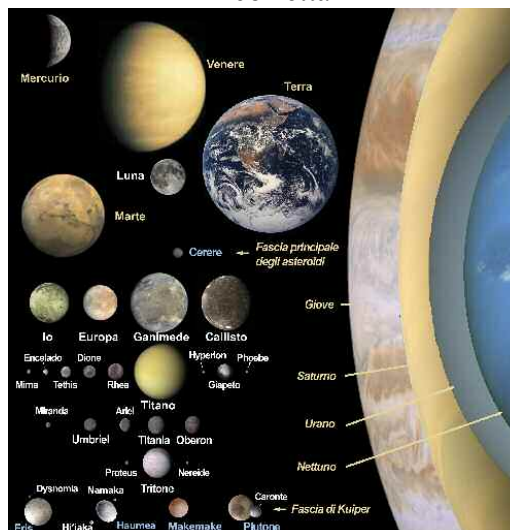

## ERRATA CORRIGE

Pag. 15, Figura 9: In fase di stampa, la figura è stata tagliata a destra, escludendo Nettuno.  
errata

corretta

Pag. 23, Figura 16: L'immagine di Dattilo, il satellite dell'asteroide Ida, è stato cancellato dalla tipografia durante la stampa.

errata

corretta

Pag. 37, Figura 35: Il vortice detto "La grande macchia scura" si trova su Nettuno e non su Urano come indicato nella figura.

Pag. 100: Secondo la moderna Cosmologia, è possibile osservare galassie al di là dell'orizzonte cosmico "classico" (Orizzonte di Hubble)

Pag. 127, Figura 140: parte della scritta "vermi a tubo" è stata tagliata via dall'impaginazione.